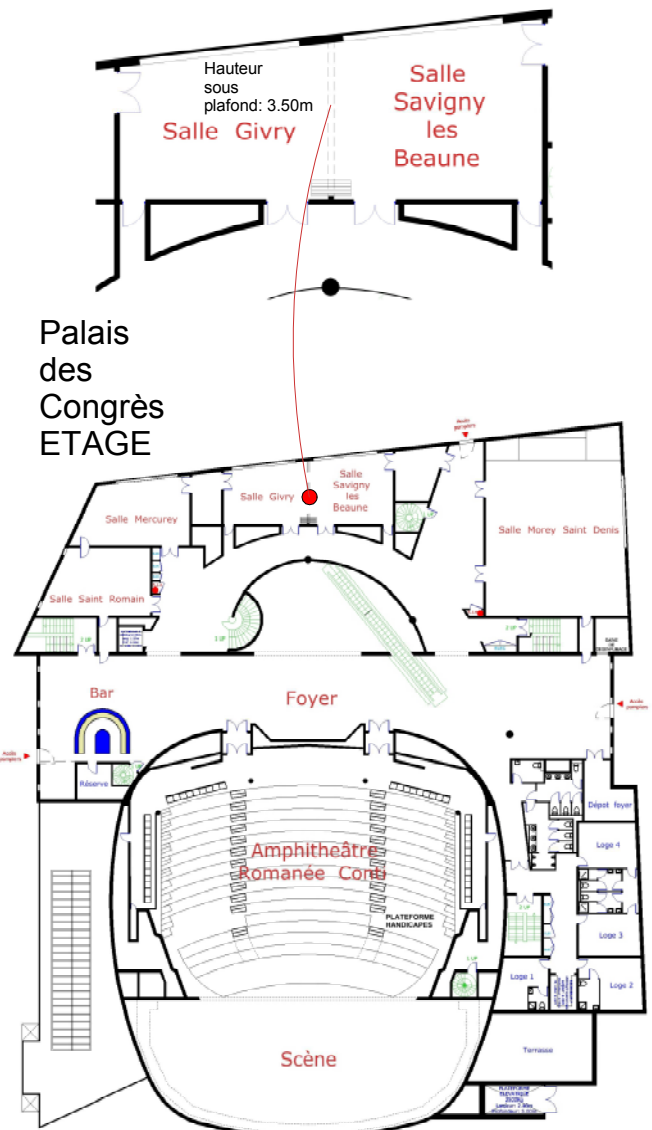

SALLE GIVRY - SAVIGNY LES BEAUNE

ÉQUIPEMENTS

Puissance électrique disponible par salle: 220V/16A

Charge au sol maxi: 400kg/m²

Réseau Wifi Dijon Congrexpo

Liaison de toutes les salles à la régie centrale permettant une interactivité complète en son, image, réseau informatique

Sonorisation indépendante

Salle climatisée

Rideaux occultants motorisés

Lumière du jour

Rampes d'éclairages

Salle divisible en 2 par cloisons (isolation phonique)

3 niveaux d'éclairages (dont éclairage gradué)

Sol moquette

Longueur: 15m

Largeur: 6.4m

Surface: 63m²

SERVICES GÉNÉRAUX

Accessibilité PMR par ascenseur

Accès par escaliers et escalators

Ascenseur (monte-charge 1600kg) accès tous niveaux

Sanitaires

0 1m 5m 10m

Salle Givry

Salle
Savigny
les
Beaune