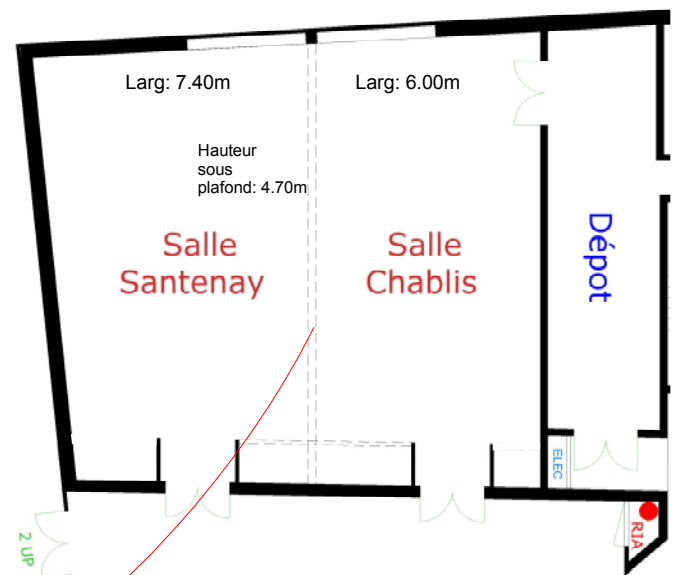

## ÉQUIPEMENTS

Puissance électrique disponible: 220V/16A

Ecran 6.00m x 4.50m

Réseau Wifi Dijon Congrexpo

Liaison de toutes les salles à la régie centrale permettant une interactivité complète en son, image, réseau informatique

Sonorisation indépendante

Salle divisible en 2 par cloisons mobiles (isolation phonique)

Salle climatisée

Lumière du jour

Rideaux occultants motorisés

3 niveaux d'éclairage (dont éclairage gradué)

Rampe d'éclairage

Sol moquette

Charge au sol maxi: 400kg/m<sup>2</sup>

Longueur: 13.50m

Largeur: 11.00m

Surface: 152m<sup>2</sup>

PALAIS DES CONGRÈS  
REZ DE CHAUSSEE