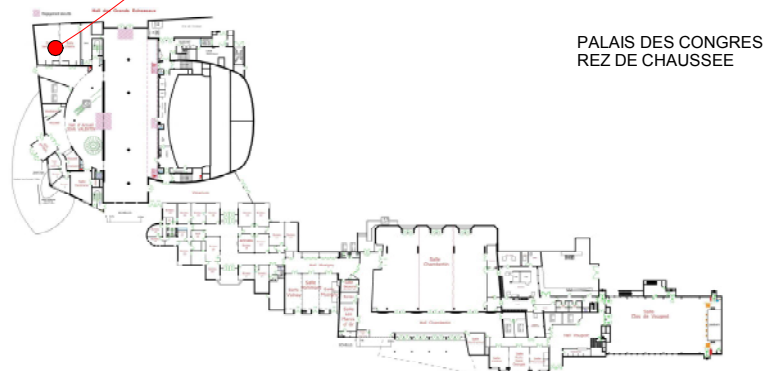

Sol moquette

Charge au sol maxi: 400kg/m<sup>2</sup>

Longueur: 13.50m

Largeur: 11.00m

Surface: 152m<sup>2</sup>

PALAIS DES CONGRÈS  
REZ DE CHAUSSEE