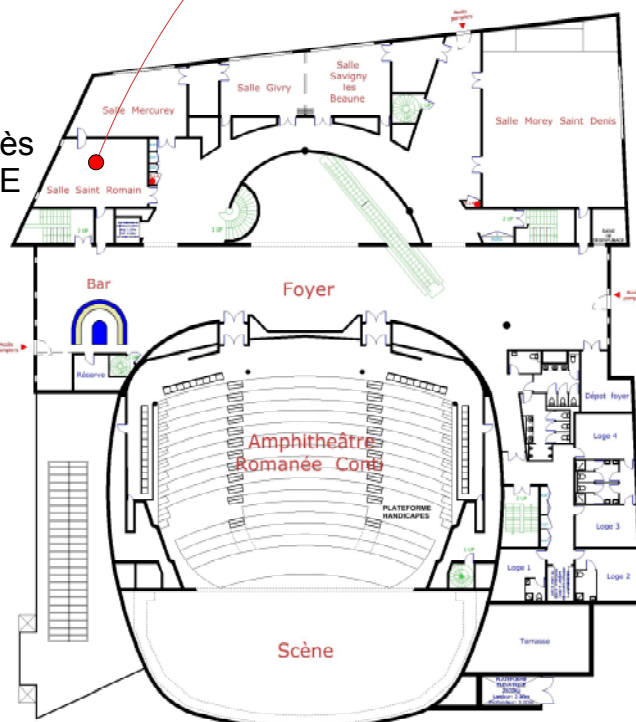

SALLE SAINT ROMAIN

ÉQUIPEMENTS

Puissance électrique disponible: 220V/16A

Charge au sol maxi: 400kg/m²

Réseau Wifi Dijon Congrexpo

Liaison de toutes les salles à la régie centrale permettant une interactivité complète en son, image, réseau informatique

Sonorisation indépendante

Salle climatisée

Lumière du jour

Rideaux occultants motorisés

3 niveaux d'éclairages(dont éclairage gradué)

Rampe d'éclairage

Sol moquette

Longueur: 10m

Largeur: 6m

Surface: 54m²

Palais des Congrès ETAGE

SERVICES GÉNÉRAUX

Accessibilité PMR par ascenseur

Accès par escaliers et escalators

Ascenseur (monte-charge 1600kg) accès tous niveaux

Sanitaires

0 1m 5m 10m

Salle Saint Romain

ELEC

ELEC

ELEC

R.I.A