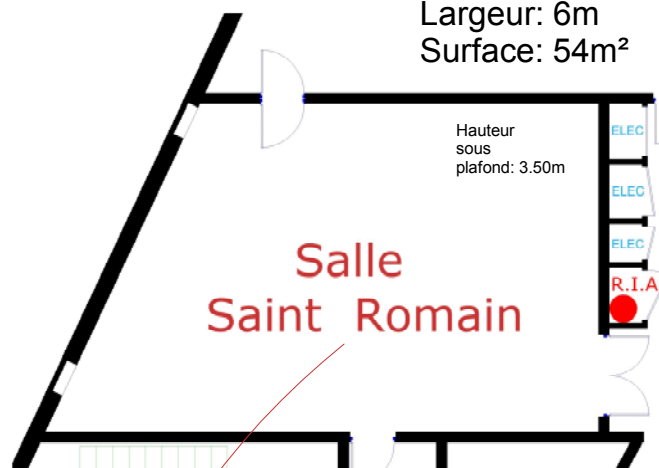

SALLE SAINT ROMAIN

ÉQUIPEMENTS

Puissance électrique disponible: 220V/16A

Charge au sol maxi: 400kg/m²

Réseau Wifi Dijon Congrexpo

Liaison de toutes les salles à la régie centrale permettant une interactivité complète en son, image, réseau informatique

Sonorisation indépendante

Salle climatisée

Lumière du jour

Rideaux occultants motorisés

3 niveaux d'éclairages(dont éclairage gradué)

Rampe d'éclairage

Sol moquette

Longueur: 10m

Largeur: 6m

Surface: 54m²

Palais des Congrès ETAGE

SERVICES GÉNÉRAUX

Accessibilité PMR par ascenseur

Accès par escaliers et escalators

Ascenseur (monte-charge 1600kg) accès tous niveaux

Sanitaires

0 1m 5m 10m

Salle Saint Romain

ELEC

ELEC

ELEC

R.I.A