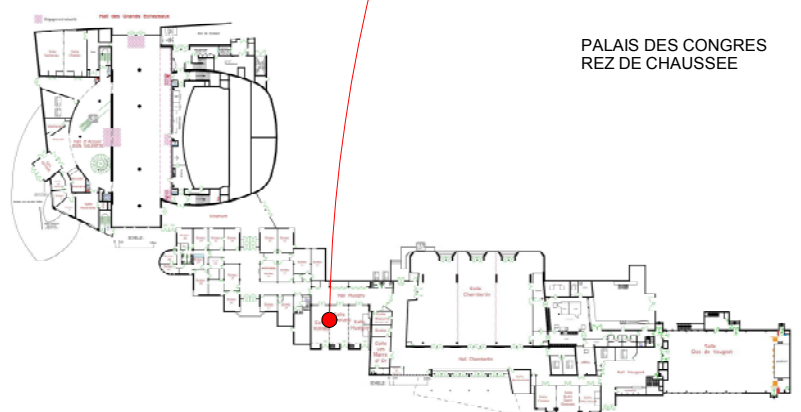

SALLE MUSIGNY - POMMARD - VOLNAY

ÉQUIPEMENTS

Puissance électrique disponible: 3x12kwh

Réseau Wifi Dijon Congrexpo

Sonorisation indépendante

Podium 6.00m x 1.50m x Ht:0.25m

Salle avec rafraîchissement d'air

Lumière du jour

Rideaux occultants

Salle divisible en 3 par cloisons mobiles avec isolation phonique

Eclairage par zone

Sol moquette

SERVICES GÉNÉRAUX

Accessibilité PMR

Sanitaires

Longueur: 15.20m

Largeur: 10.10m

Surface: 153m²

PALAIS DES CONGRES
REZ DE CHAUSSEE

Hall Musigny

Salle Pommard

Salle Volnay

Salle Musigny

PODIUM