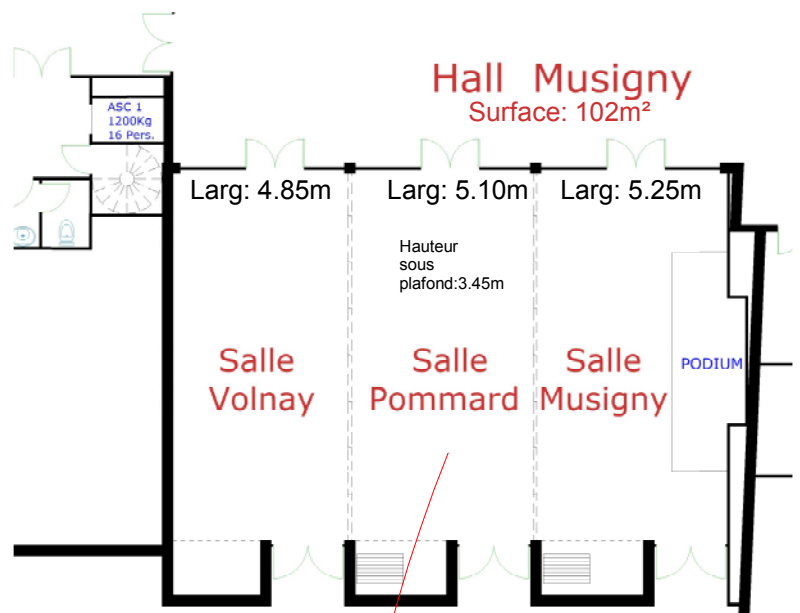

Rideaux occultants

Salle divisible en 3 par cloisons mobiles avec isolation phonique

Eclairage par zone

Sol moquette

SERVICES GÉNÉRAUX

Accessibilité PMR

Sanitaires

Longueur: 15.20m

Largeur: 10.10m

Surface: 153m²

PALAIS DES CONGRES
REZ DE CHAUSSEE

Hall Musigny

Salle Pommard

Salle Volnay

Salle Musigny

PODIUM