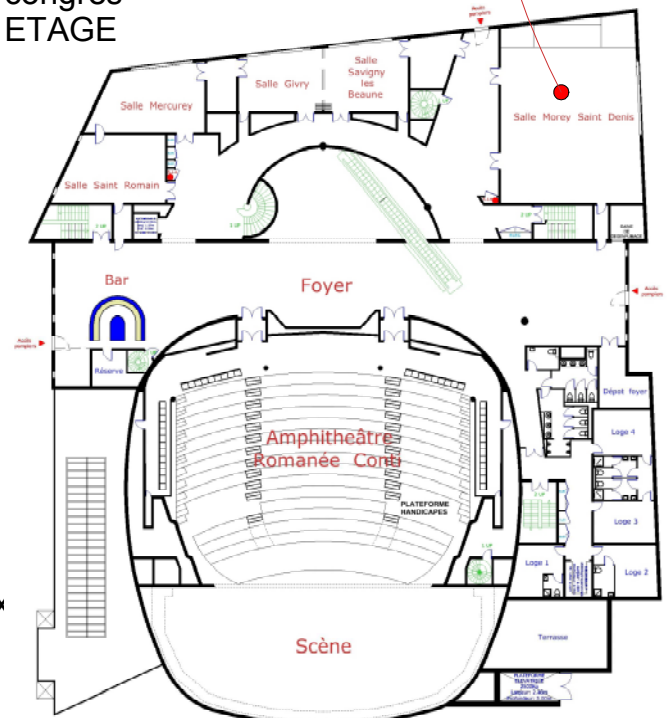

SALLE MOREY SAINT DENIS

ÉQUIPEMENTS

Puissance électrique disponible: 380V/20A

Charge au sol maxi: 400kg/m²

Réseau Wifi Dijon Congrexpo

Liaison de toutes les salles à la régie centrale permettant une interactivité complète en son, image, réseau informatique

Régie son, projection et 2 cabines d'interprétation surplombantes

Rampe d'éclairage

Ecran murale 6mx4.50m

Salle climatisée

Lumière du jour

Rideaux occultants motorisés

Sol moquette

Palais des congrès ETAGE

SERVICES GÉNÉRAUX

Accessibilité PMR par ascenseur

Accès par escaliers et escalators

Ascenseur (monte-charge 1600kg) accès tous niveaux

Sanitaires

0 1m 5m 10m

Accès
pompiers

Salle Morey Saint Denis