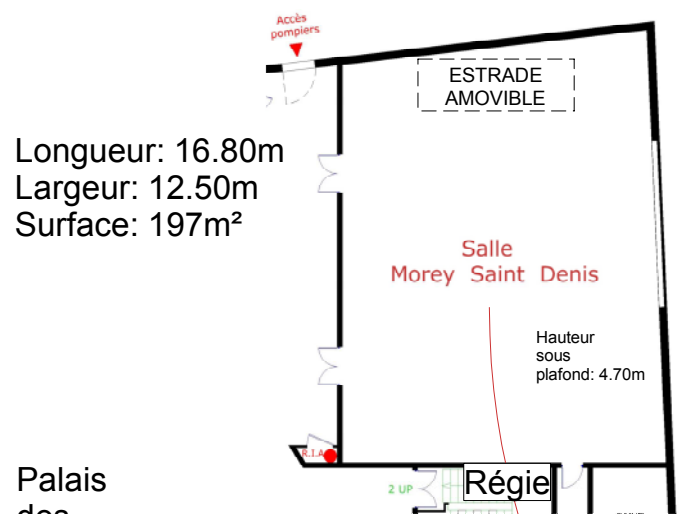

SALLE MOREY SAINT DENIS

ÉQUIPEMENTS

Puissance électrique disponible: 380V/20A

Charge au sol maxi: 400kg/m²

Réseau Wifi Dijon Congrexpo

Liaison de toutes les salles à la régie centrale permettant une interactivité complète en son, image, réseau informatique

Régie son, projection et 2 cabines d'interprétation surplombantes

Rampe d'éclairage

Ecran murale 6mx4.50m

Salle climatisée

Lumière du jour

Rideaux occultants motorisés

Sol moquette

Palais des congrès ETAGE