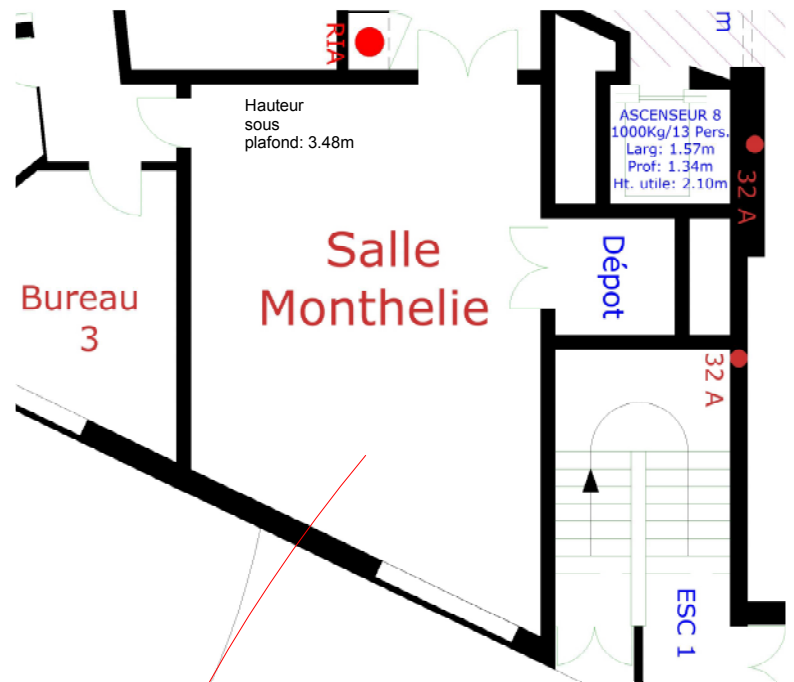

SALLE MONTHELIE

Longueur: 9.50m
Largeur: 6.00m

ÉQUIPEMENTS

Puissance électrique disponible: 220V /16A

Réseau Wifi Dijon Congrexpo

Liaison de toutes les salles à la régie centrale permettant une interactivité complète en son, image, réseau informatique

Sonorisation indépendante

Salle climatisée

Lumière du jour

Rideau occultant motorisé

Rampe d'éclairage

3 niveaux d'éclairages(dont éclairage gradué)

Sol moquette

Charge au sol maxi: 400kg/m²

Surface: 48m²

PALAIS DES CONGRES
REZ DE CHAUSSEE

SERVICES GÉNÉRAUX

Accessibilité PMR

Sanitaires

Accueil

Vestiaires

ELEC