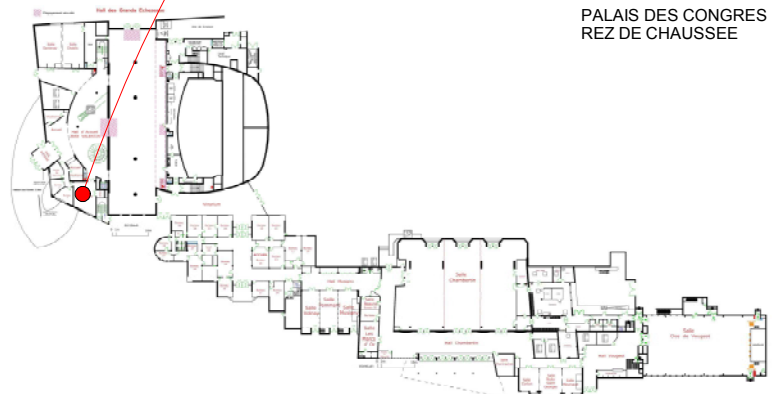

SALLE MONTHELIE

Longueur: 9.50m
Largeur: 6.00m

ÉQUIPEMENTS

Puissance électrique disponible: 220V /16A

Réseau Wifi Dijon Congrexpo

Liaison de toutes les salles à la régie centrale permettant une interactivité complète en son, image, réseau informatique

Surface: 48m²

PALAIS DES CONGRES
REZ DE CHAUSSEE

SERVICES GÉNÉRAUX

Accessibilité PMR

Sanitaires

Accueil

Vestiaires

ELEC

ELEC

RIA

Ht 3.10m

ASCENSEUR 8
1000Kg/13 Pers.
Larg: 1.57m
Prof: 1.34m
Ht. utile: 2.10m

32 A

Salle
Monthelie

Dépot

32 A