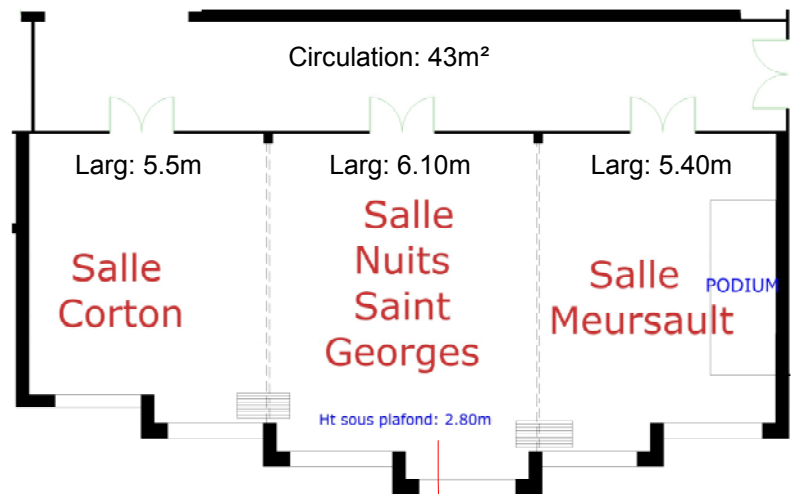

SALLE CORTON - NUITS SAINT GEORGES - MEURSAULT

ÉQUIPEMENTS

- Puissance électrique 220V / 16A
- Réseau Wifi Dijon Congrexpo
- Sonorisation indépendante
- Salle avec rafraîchissement d'air
- Rideaux occultants
- Lumière du jour
- Salle divisible 3 par cloisons mobiles avec isolation phonique
- Eclairage par zone
- Podium 4.00m x 1.50m x Ht:0.25m
- Sol moquette

Longueur: 17.15m
Largeur: 7.95m

Surface: 120m²

SERVICES GÉNÉRAUX

- Accessibilité PMR
- Sanitaires

PALAIS DES CONGRÈS
REZ DE CHAUSSEE

et

Salle
Corton

Salle
Nuits
Saint
Georges

Salle
Meursault

PODIUM

Ht sous plafond: 2.80m

ECHELLE:

0 1m

10m