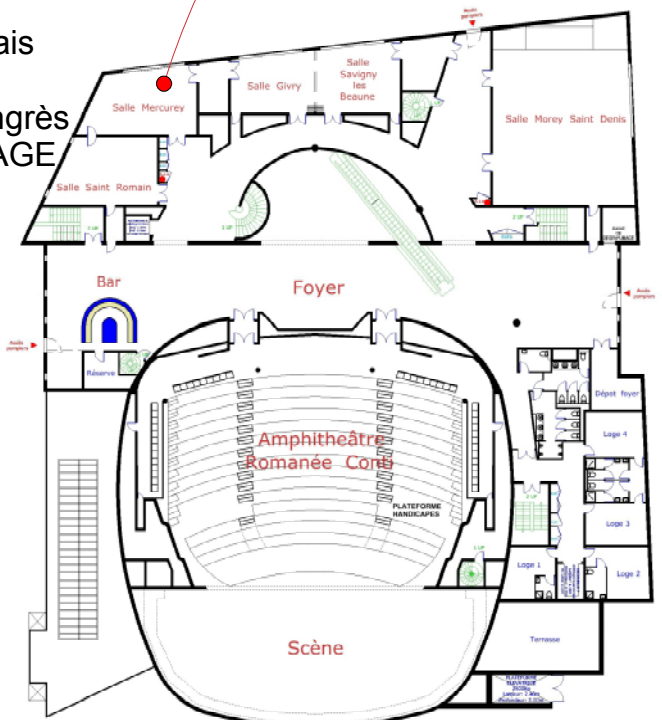

SALLE MERCUREY

ÉQUIPEMENTS

Puissance électrique disponible: 220V/16A

Charge au sol maxi: 400kg/m²

Réseau Wifi Dijon Congrexpo

Liaison de toutes les salles à la régie centrale permettant une interactivité complète en son, image, réseau informatique

Sonorisation indépendante

Salle climatisée

Lumière du jour

Rideaux occultants motorisés

3 niveaux d'éclairages(dont éclairage gradué)

Rampe d'éclairage

Sol moquette

Longueur: 10.7m

Largeur: 6.25m

Surface: 54m²

Palais des Congrès ETAGE

SERVICES GÉNÉRAUX

Accessibilité PMR par ascenseur

Accès par escaliers et escalators

Ascenseur (monte-charge 1600kg) accès tous niveaux

Sanitaires

0

1m

5m

10m

Salle Mercurey

ELEC