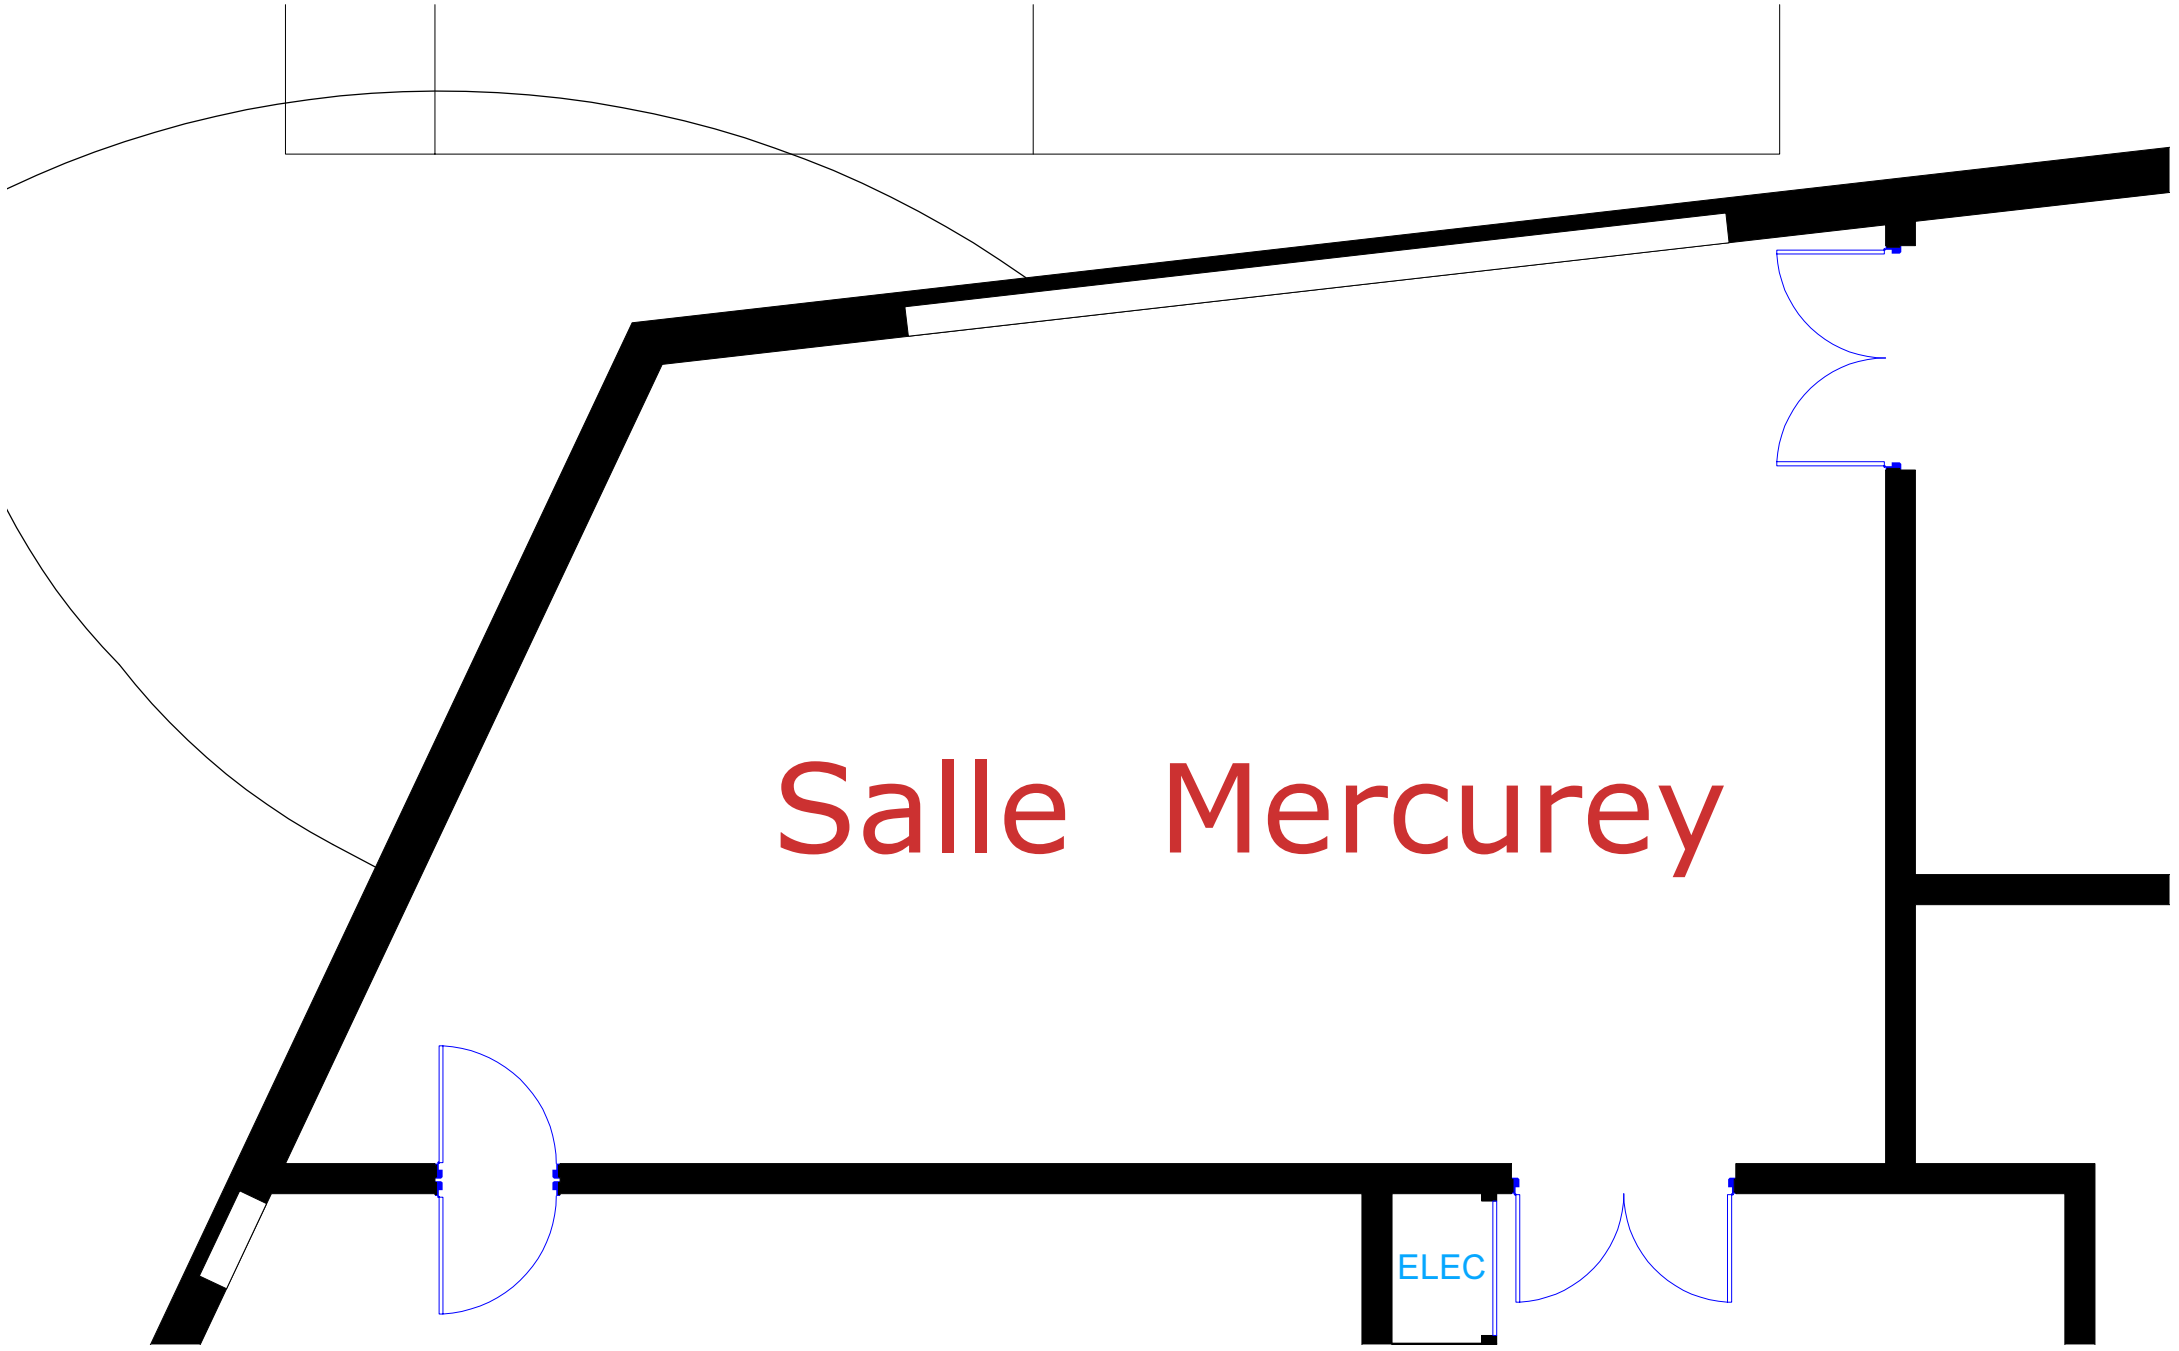

Largeur: 6.25m

Surface: 54m²

Palais des Congrès ETAGE

SERVICES GÉNÉRAUX

Accessibilité PMR par ascenseur

Accès par escaliers et escalators

Ascenseur (monte-charge 1600kg) accès tous niveaux

Sanitaires

0

1m

5m

10m

Salle Mercurey

ELEC