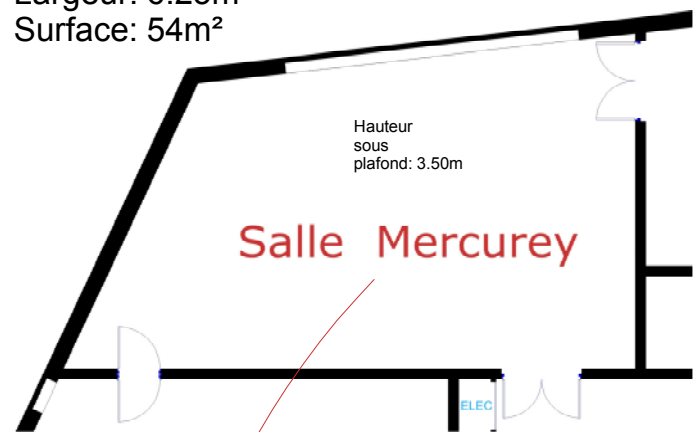

SALLE MERCUREY

ÉQUIPEMENTS

Puissance électrique disponible: 220V/16A

Charge au sol maxi: 400kg/m²

Réseau Wifi Dijon Congrexpo

Liaison de toutes les salles à la régie centrale permettant une interactivité complète en son, image, réseau informatique

Sonorisation indépendante

Salle climatisée

Lumière du jour

Rideaux occultants motorisés

3 niveaux d'éclairages(dont éclairage gradué)

Rampe d'éclairage

Sol moquette

Longueur: 10.7m

Largeur: 6.25m

Surface: 54m²

Palais des Congrès ETAGE

SERVICES GÉNÉRAUX

Accessibilité PMR par ascenseur

Accès par escaliers et escalators

Ascenseur (monte-charge 1600kg) accès tous niveaux

Sanitaires

0

1m

5m

10m

Salle Mercurey

ELEC