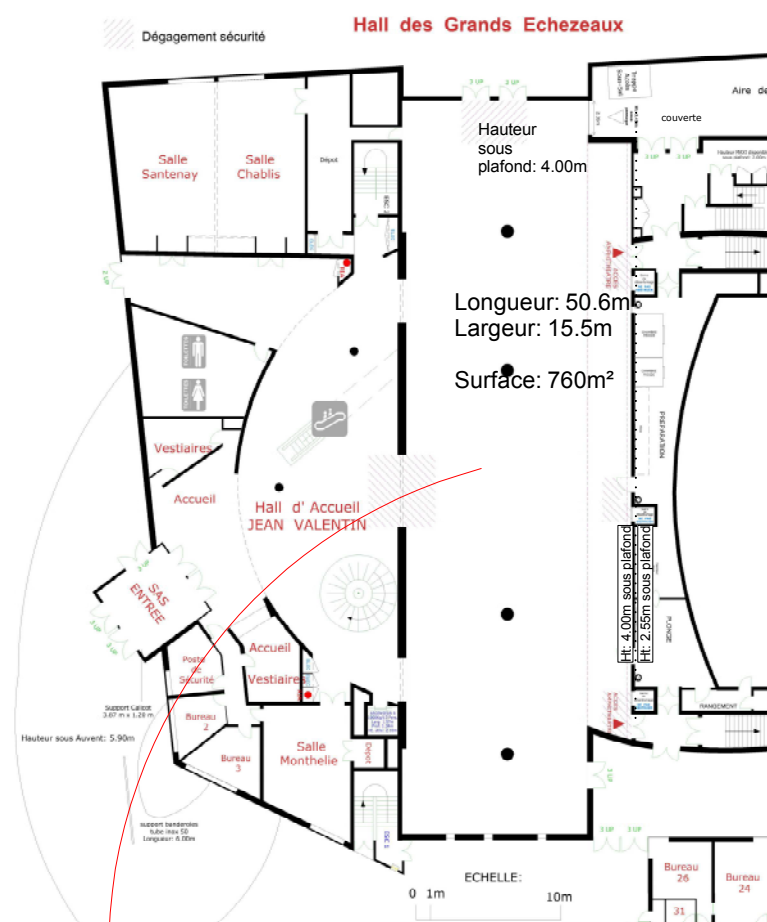

Hall des Grands Echezeaux

ÉQUIPEMENTS

Puissance électrique disponible: 380V/250A
Distribution électrique au plafond

Eclairage par néons graduables sur 4 zones

Office traiteur, point d'eau, chambre froide
Alimentation hall Echezeaux (eau/évacuation)
possible sur la face préparation

Réseau Wifi Dijon Congrexpo

Liaison de toutes les salles à la régie centrale
permettant une interactivité complète en son,
image, réseau informatique

Sonorisation indépendante

Salle climatisée

Charge au sol maxi: 500kg/m²

Sol résine gris clair

SERVICES GÉNÉRAUX

Accès Amphithéâtre Romanée Conti

Accès par quai de livraison couvert
Porte 2.35m x Ht:3.45m

Accessibilité PMR

Sanitaires

PALAIS DES CONGRES RDC

ECHELLE: 0 1m 10m