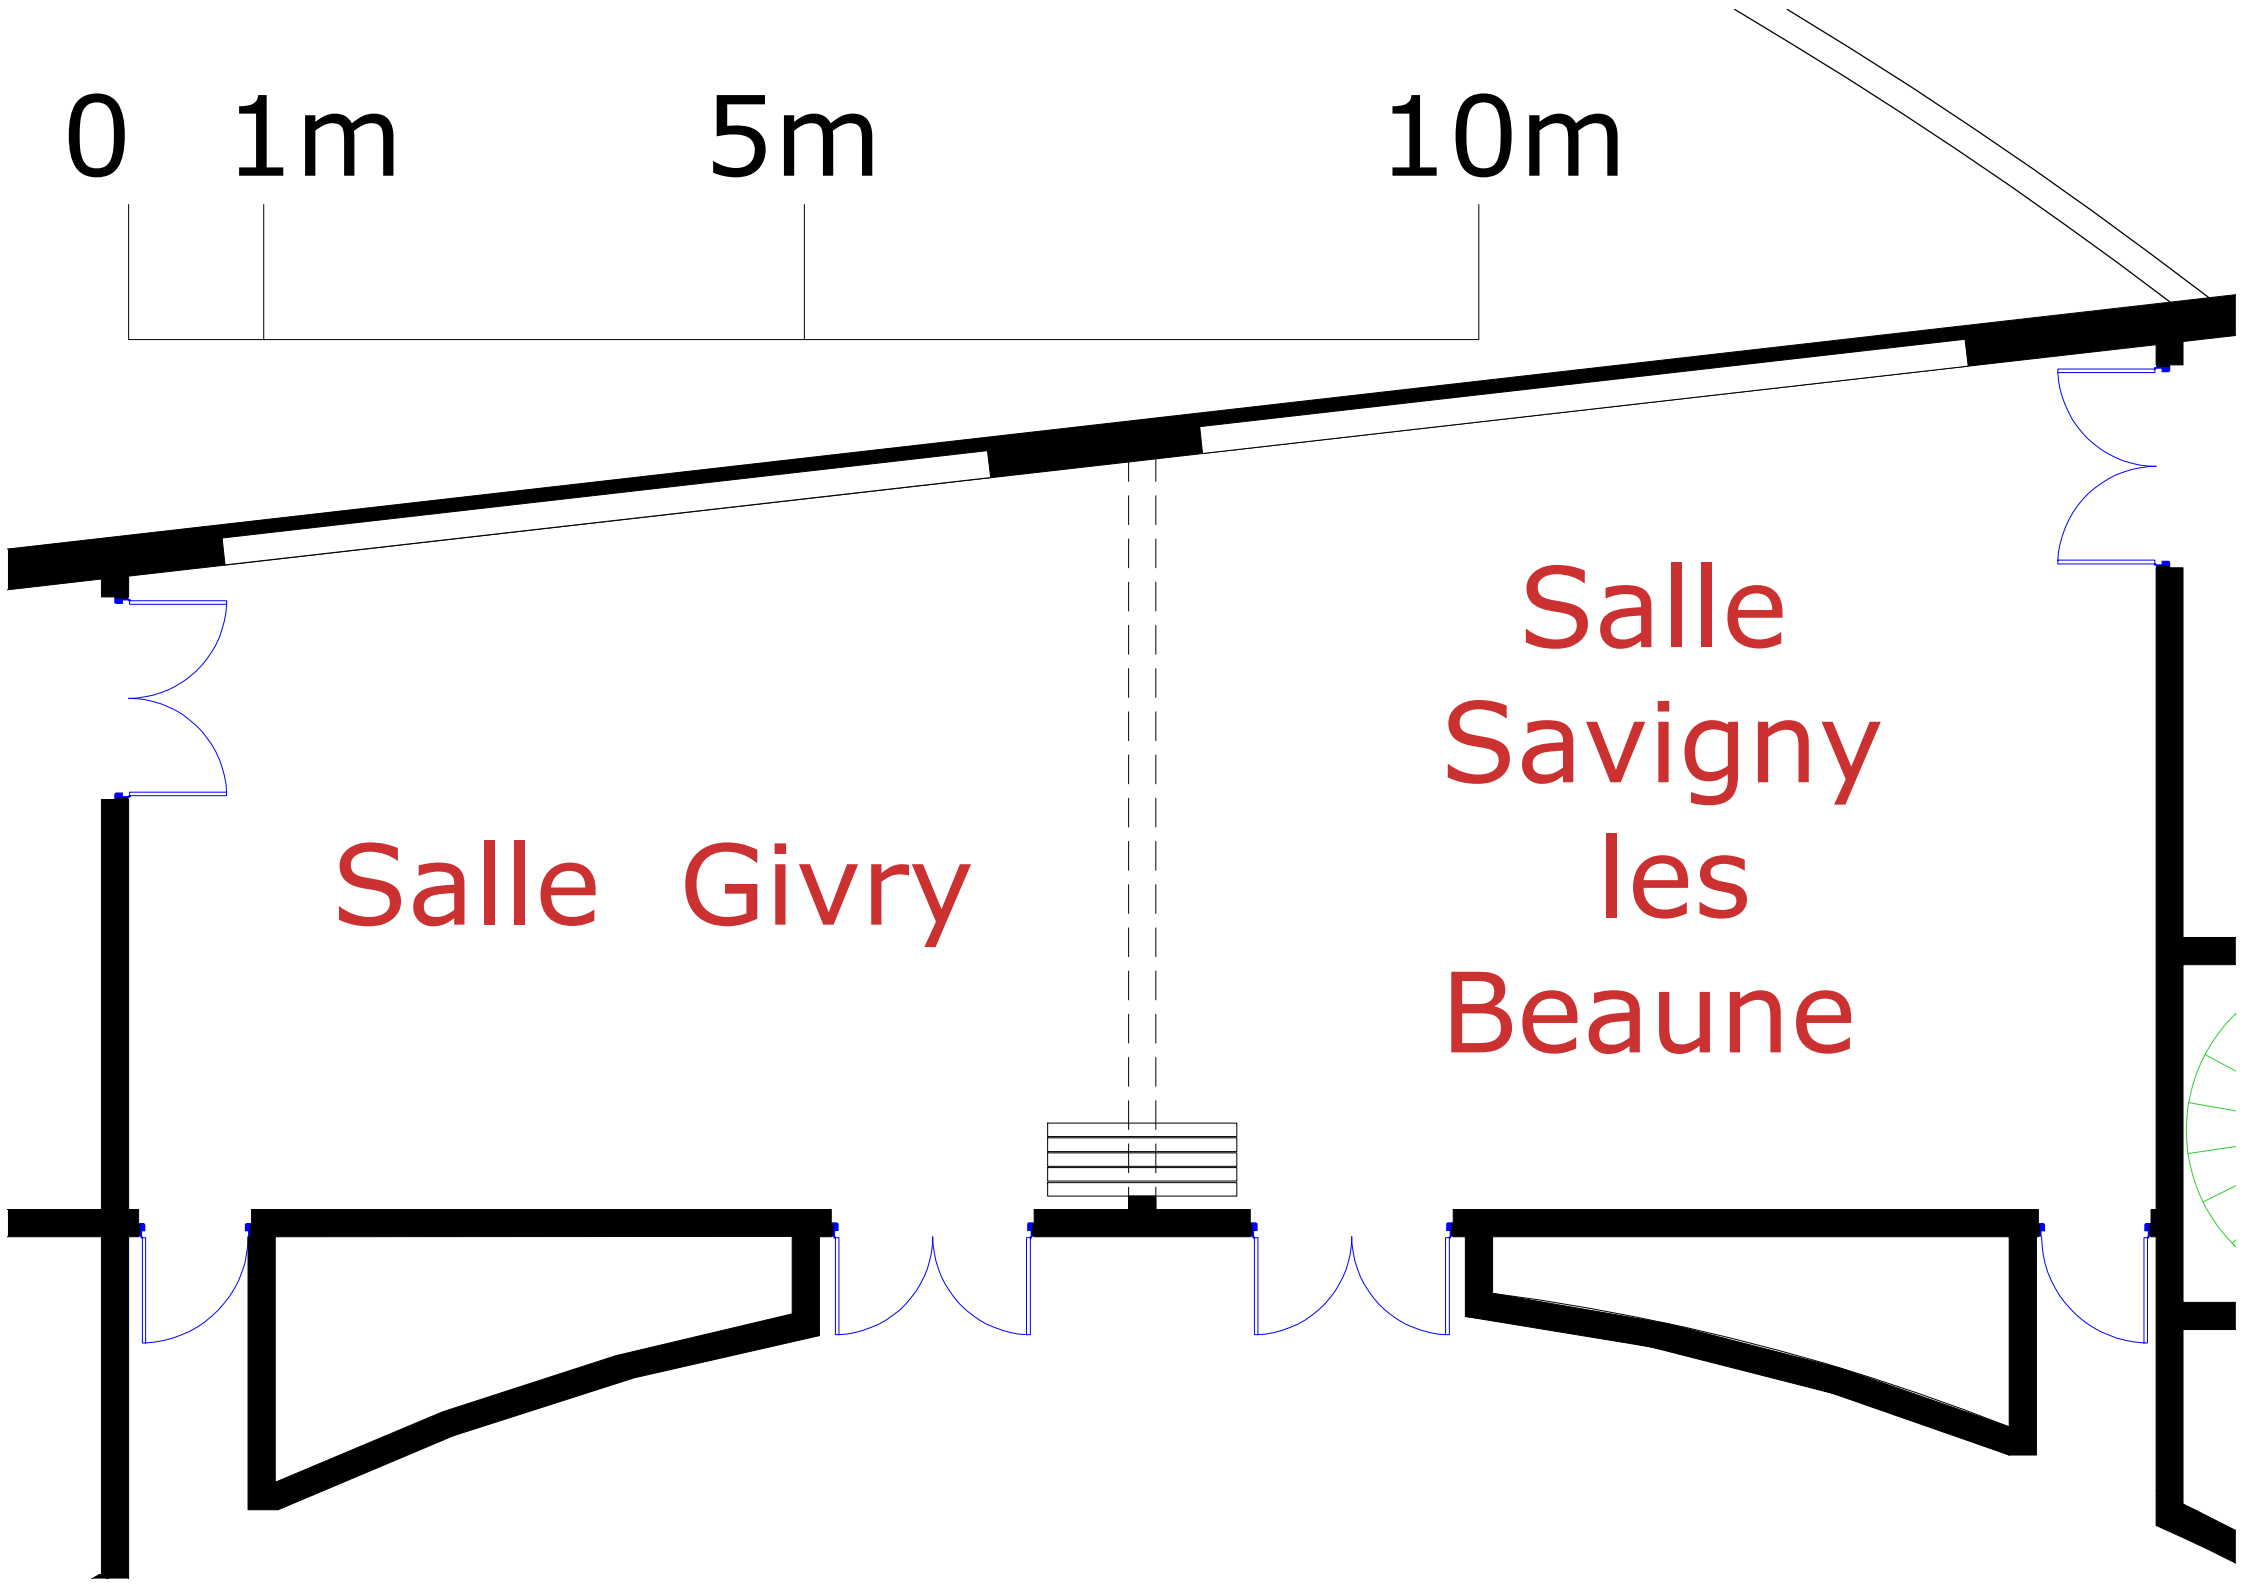

Sol moquette

Longueur: 15m

Largeur: 6.4m

Surface: 63m²

SERVICES GÉNÉRAUX

Accessibilité PMR par ascenseur

Accès par escaliers et escalators

Ascenseur (monte-charge 1600kg) accès tous niveaux

Sanitaires

0 1m 5m 10m

Salle Givry

Salle
Savigny
les
Beaune