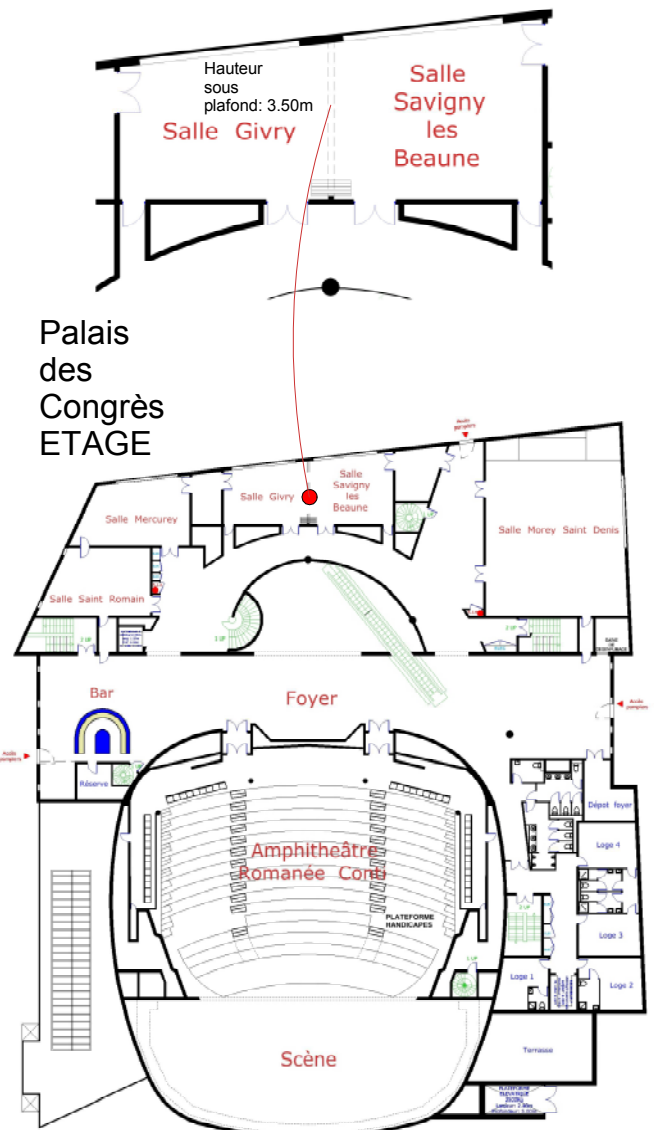

SALLE GIVRY - SAVIGNY LES BEAUNE

ÉQUIPEMENTS

Puissance électrique disponible par salle: 220V/16A

Charge au sol maxi: 400kg/m²

Réseau Wifi Dijon Congrexpo

Liaison de toutes les salles à la régie centrale permettant une interactivité complète en son, image, réseau informatique

Sonorisation indépendante

Salle climatisée

Rideaux occultants motorisés

Lumière du jour

Rampes d'éclairages

Salle divisible en 2 par cloisons (isolation phonique)

3 niveaux d'éclairages (dont éclairage gradué)

Sol moquette

Longueur: 15m

Largeur: 6.4m

Surface: 63m²

SERVICES GÉNÉRAUX

Accessibilité PMR par ascenseur

Accès par escaliers et escalators

Ascenseur (monte-charge 1600kg) accès tous niveaux

Sanitaires

0 1m 5m 10m

Salle Givry

Salle
Savigny
les
Beaune