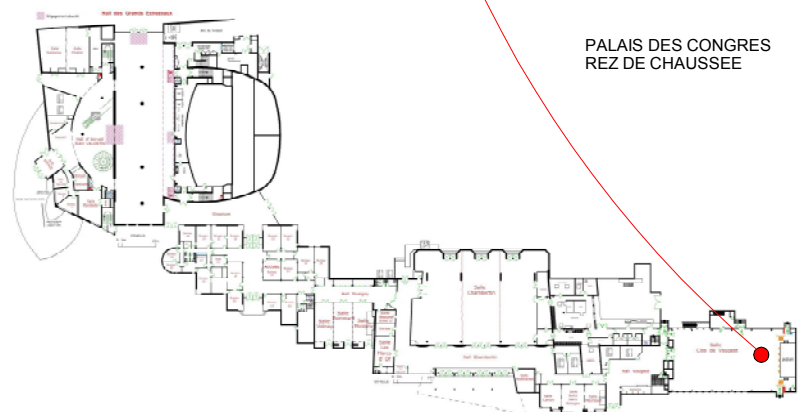

SALLE CLOS DE VOUGEOT

ÉQUIPEMENTS

Sol parquet

Puissance électrique 5x 20kwh
et 80kwh(scène)

Scène 9.00m x 4.00m x Ht:0.60m

Rampe d'éclairage en façade du podium

Ecran fond de scène:6.00m x 4.00m

Régie surplombante, sonorisation

Eclairage graduable

Réseau Wifi Dijon Congrexpo

Climatisation

Lumière du jour

Rideaux occultants motorisés

Longueur: 33.50m
Largeur: 16.50m
Surface: 541m²

SERVICES GÉNÉRAUX

Accès direct parking

**DIJON
BOURGOGNE
EVENTS**

Salle Clos de Vougeot

podium

ECHELLE:

0 1m

10m