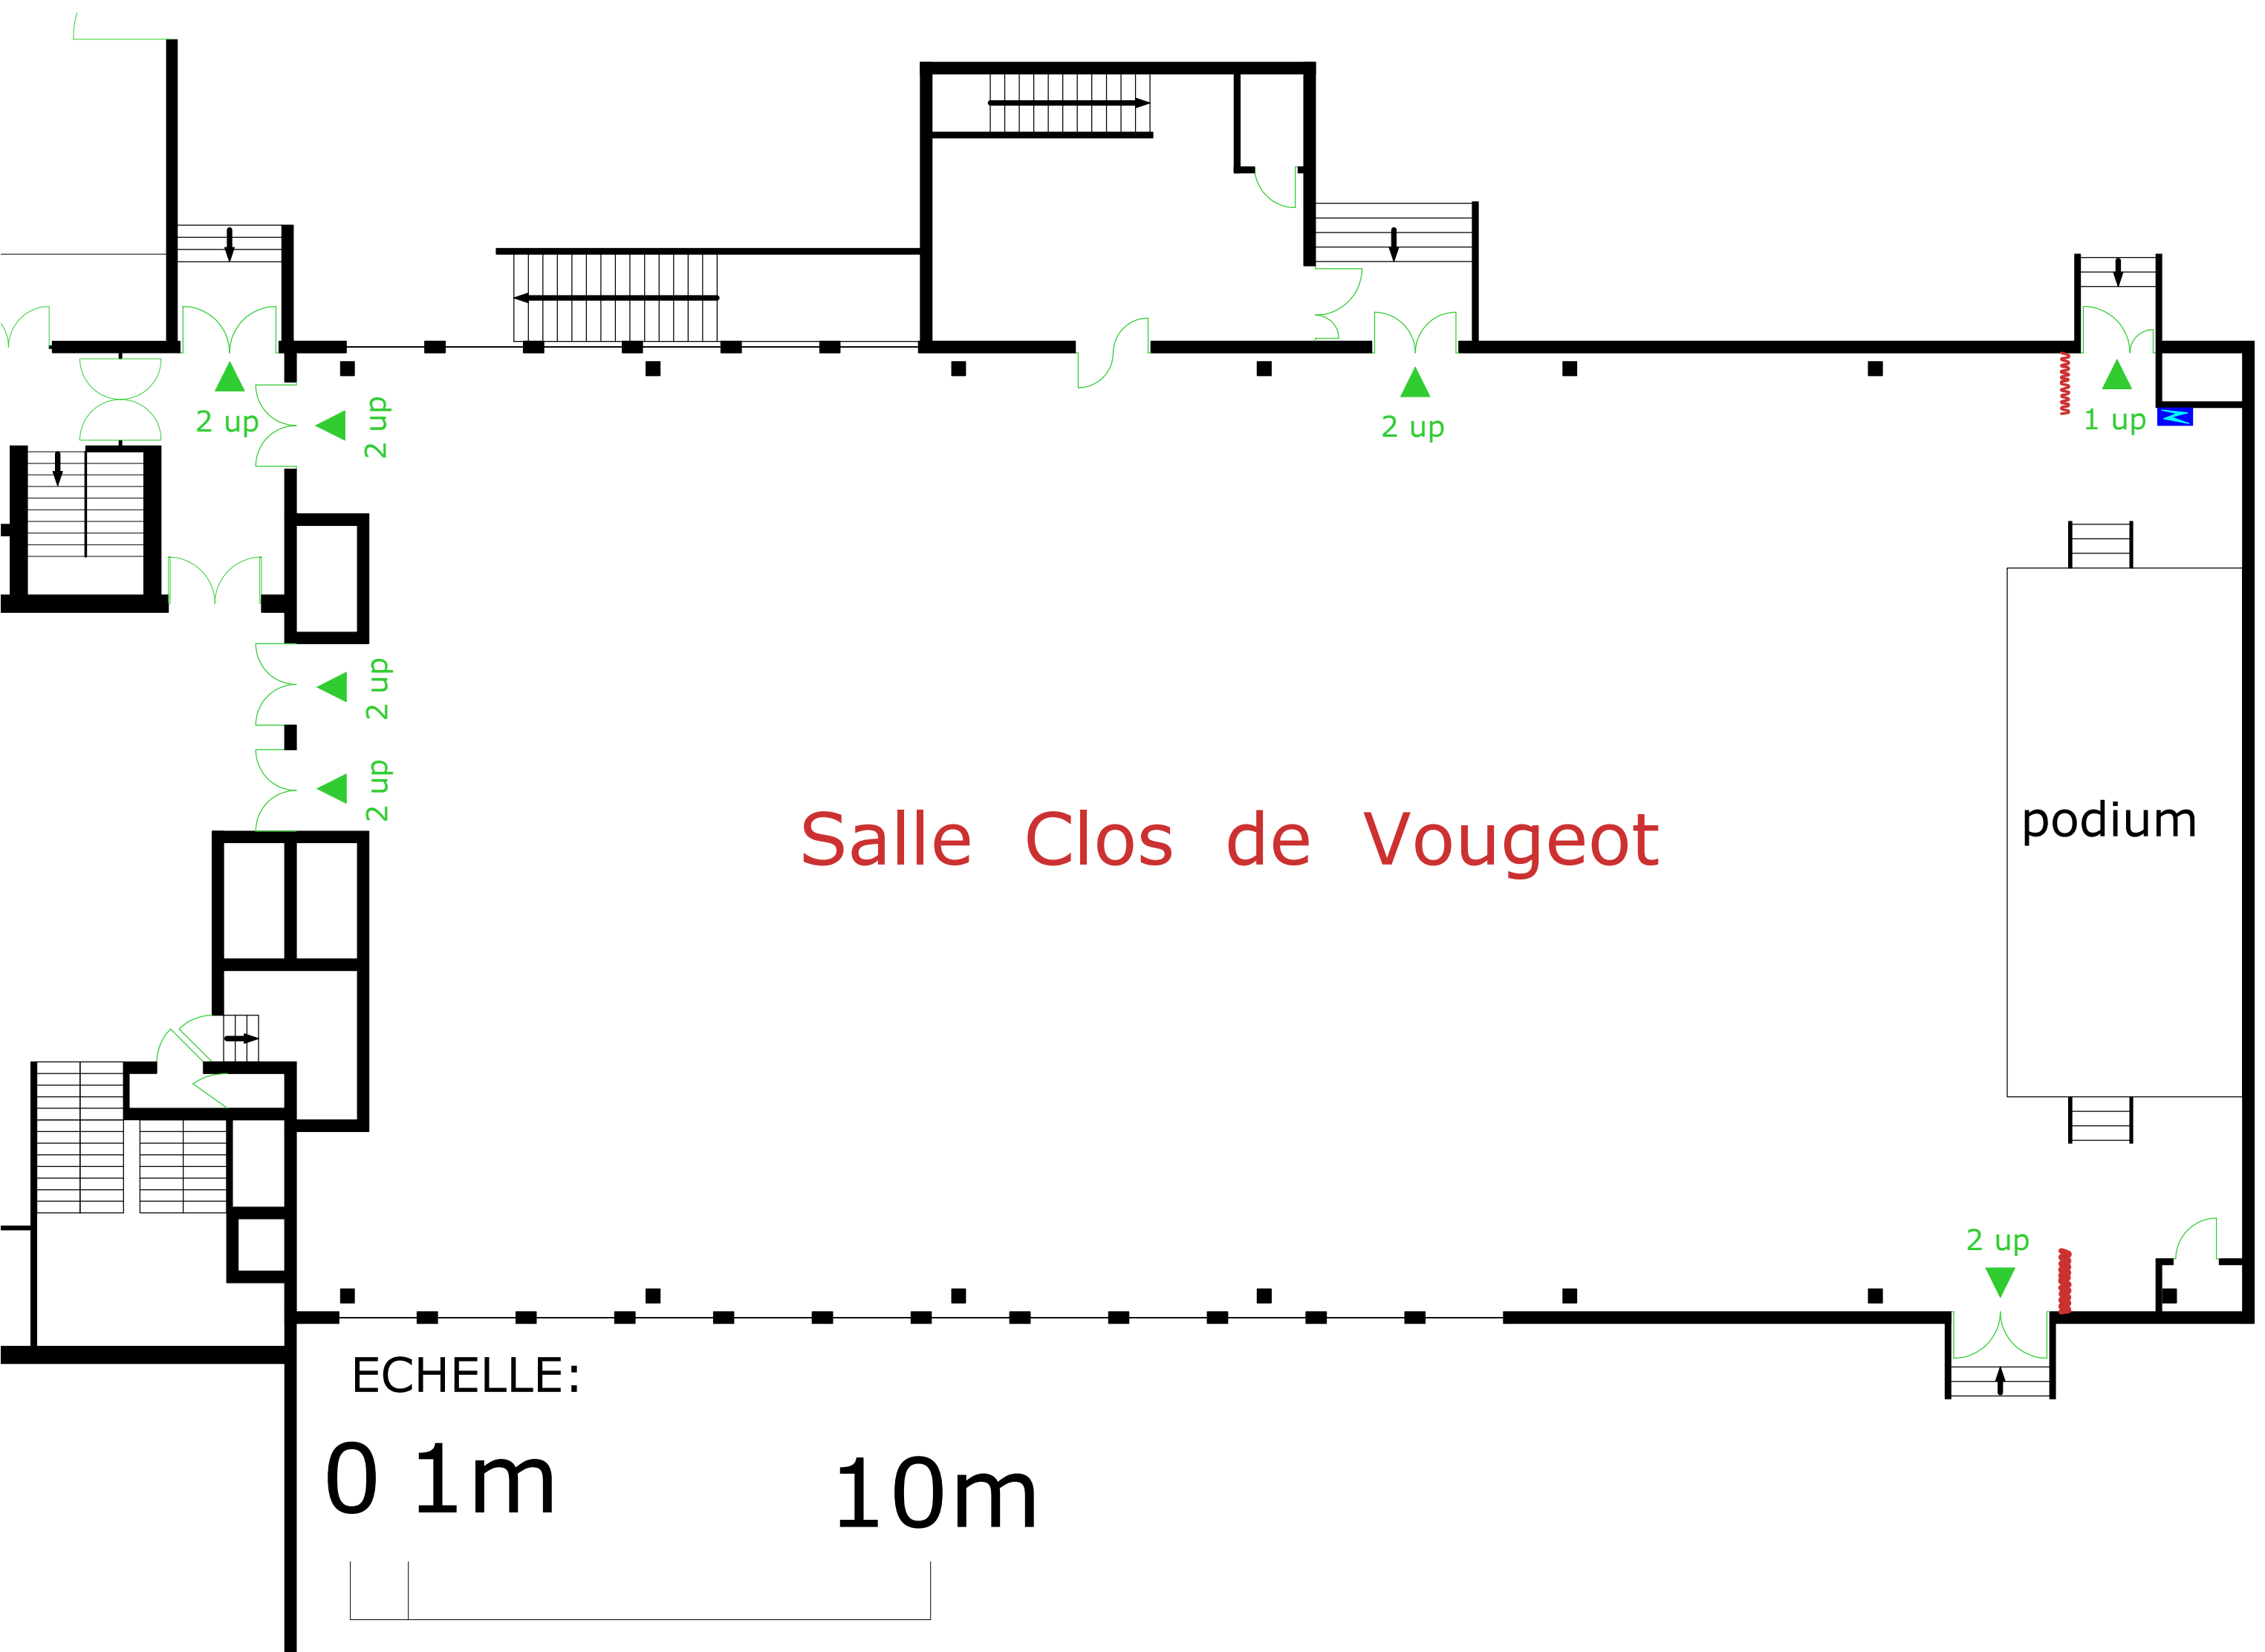

SALLE CLOS DE VOUGEOT

ÉQUIPEMENTS

Sol parquet

Puissance électrique 5x 20kwh
et 80kwh(scène)

Scène 9.00m x 4.00m x Ht:0.60m

Rampe d'éclairage en façade du podium

Ecran fond de scène:6.00m x 4.00m

Régie surplombante, sonorisation

Eclairage graduable

Réseau Wifi Dijon Congrexpo

Climatisation

Lumière du jour

Rideaux occultants motorisés

Longueur: 33.50m
Largeur: 16.50m
Surface: 541m²

SERVICES GÉNÉRAUX

Accès direct parking

**DIJON
BOURGOGNE
EVENTS**

Salle Clos de Vougeot

podium

ECHELLE:

0 1m

10m