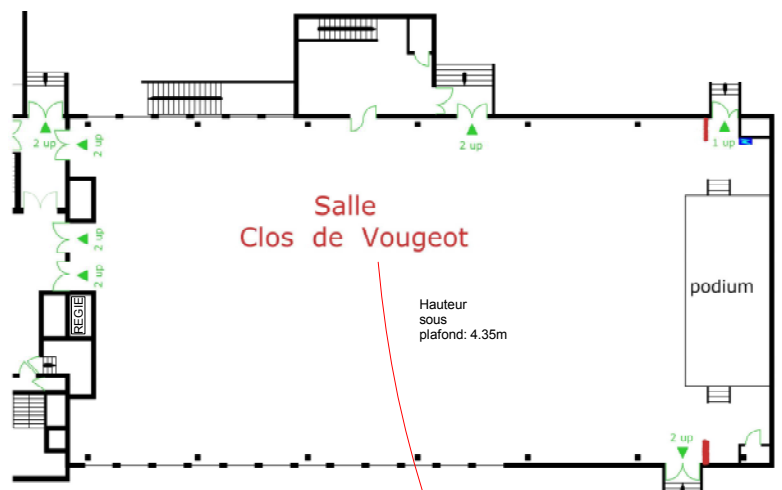

SALLE CLOS DE VOUGEOT

ÉQUIPEMENTS

Sol parquet

Puissance électrique 5x 20kwh
et 80kwh(scène)

Scène 9.00m x 4.00m x Ht:0.60m

Rampe d'éclairage en façade du podium

Ecran fond de scène:6.00m x 4.00m

Régie surplombante, sonorisation

Eclairage graduable

Réseau Wifi Dijon Congrexpo

Climatisation

Lumière du jour

Rideaux occultants motorisés

Longueur: 33.50m
Largeur: 16.50m
Surface: 541m²

SERVICES GÉNÉRAUX

Accès direct parking

Accessibilité PMR

Vestiaires, hall d'accueil, sanitaires

PARC DES
EXPOSITIONS
& CONGRÈS
DE DIJON

Dijon Bourgogne Events
Parc des Expositions et Congrès de Dijon

Centre Clemenceau
3 boulevard de Champagne
CS 67827 - 21078 DIJON CEDEX France

**DIJON
BOURGOGNE
EVENTS**

Salle Clos de Vougeot

podium

ECHELLE:

0 1m

10m