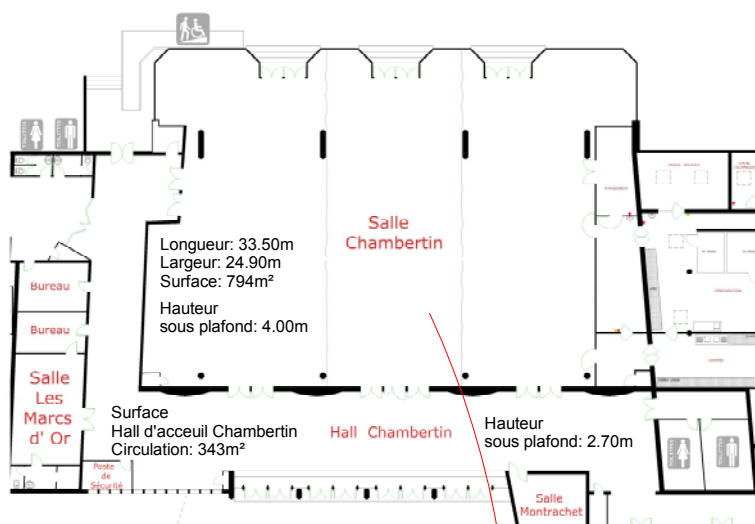

SALLE CHAMBERTIN

ÉQUIPEMENTS

- Alimentation électrique par canalis
- Au plafond 2 x 40kwh
- Au sol 2x 40kwh et 2 x 20kwh
- Réseau Wifi Dijon Congrexpo
- Sonorisation indépendante
- Salle divisible en 3 zones par des rideaux
- Eclairage graduable par zone
- Climatisation par zone
- Sol revêtement plastique
- Rideaux occultants motorisés

SERVICES GÉNÉRAUX

- Accès direct au Hall 1
- Accessibilité PMR
- Vestiaires, hall d'accueil, sanitaires

PALAIS DES CONGRÈS
REZ DE CHAUSSEE

HALL 1

Salle Chambertin

Bureau

Bureau

Salle
Les
Marcs
d' Or

Poste
de
Sécurité

ECHELLE:

0 1m

10m

Hall Chambertin

OFFICE

OFFICE

Salle
Montrachet