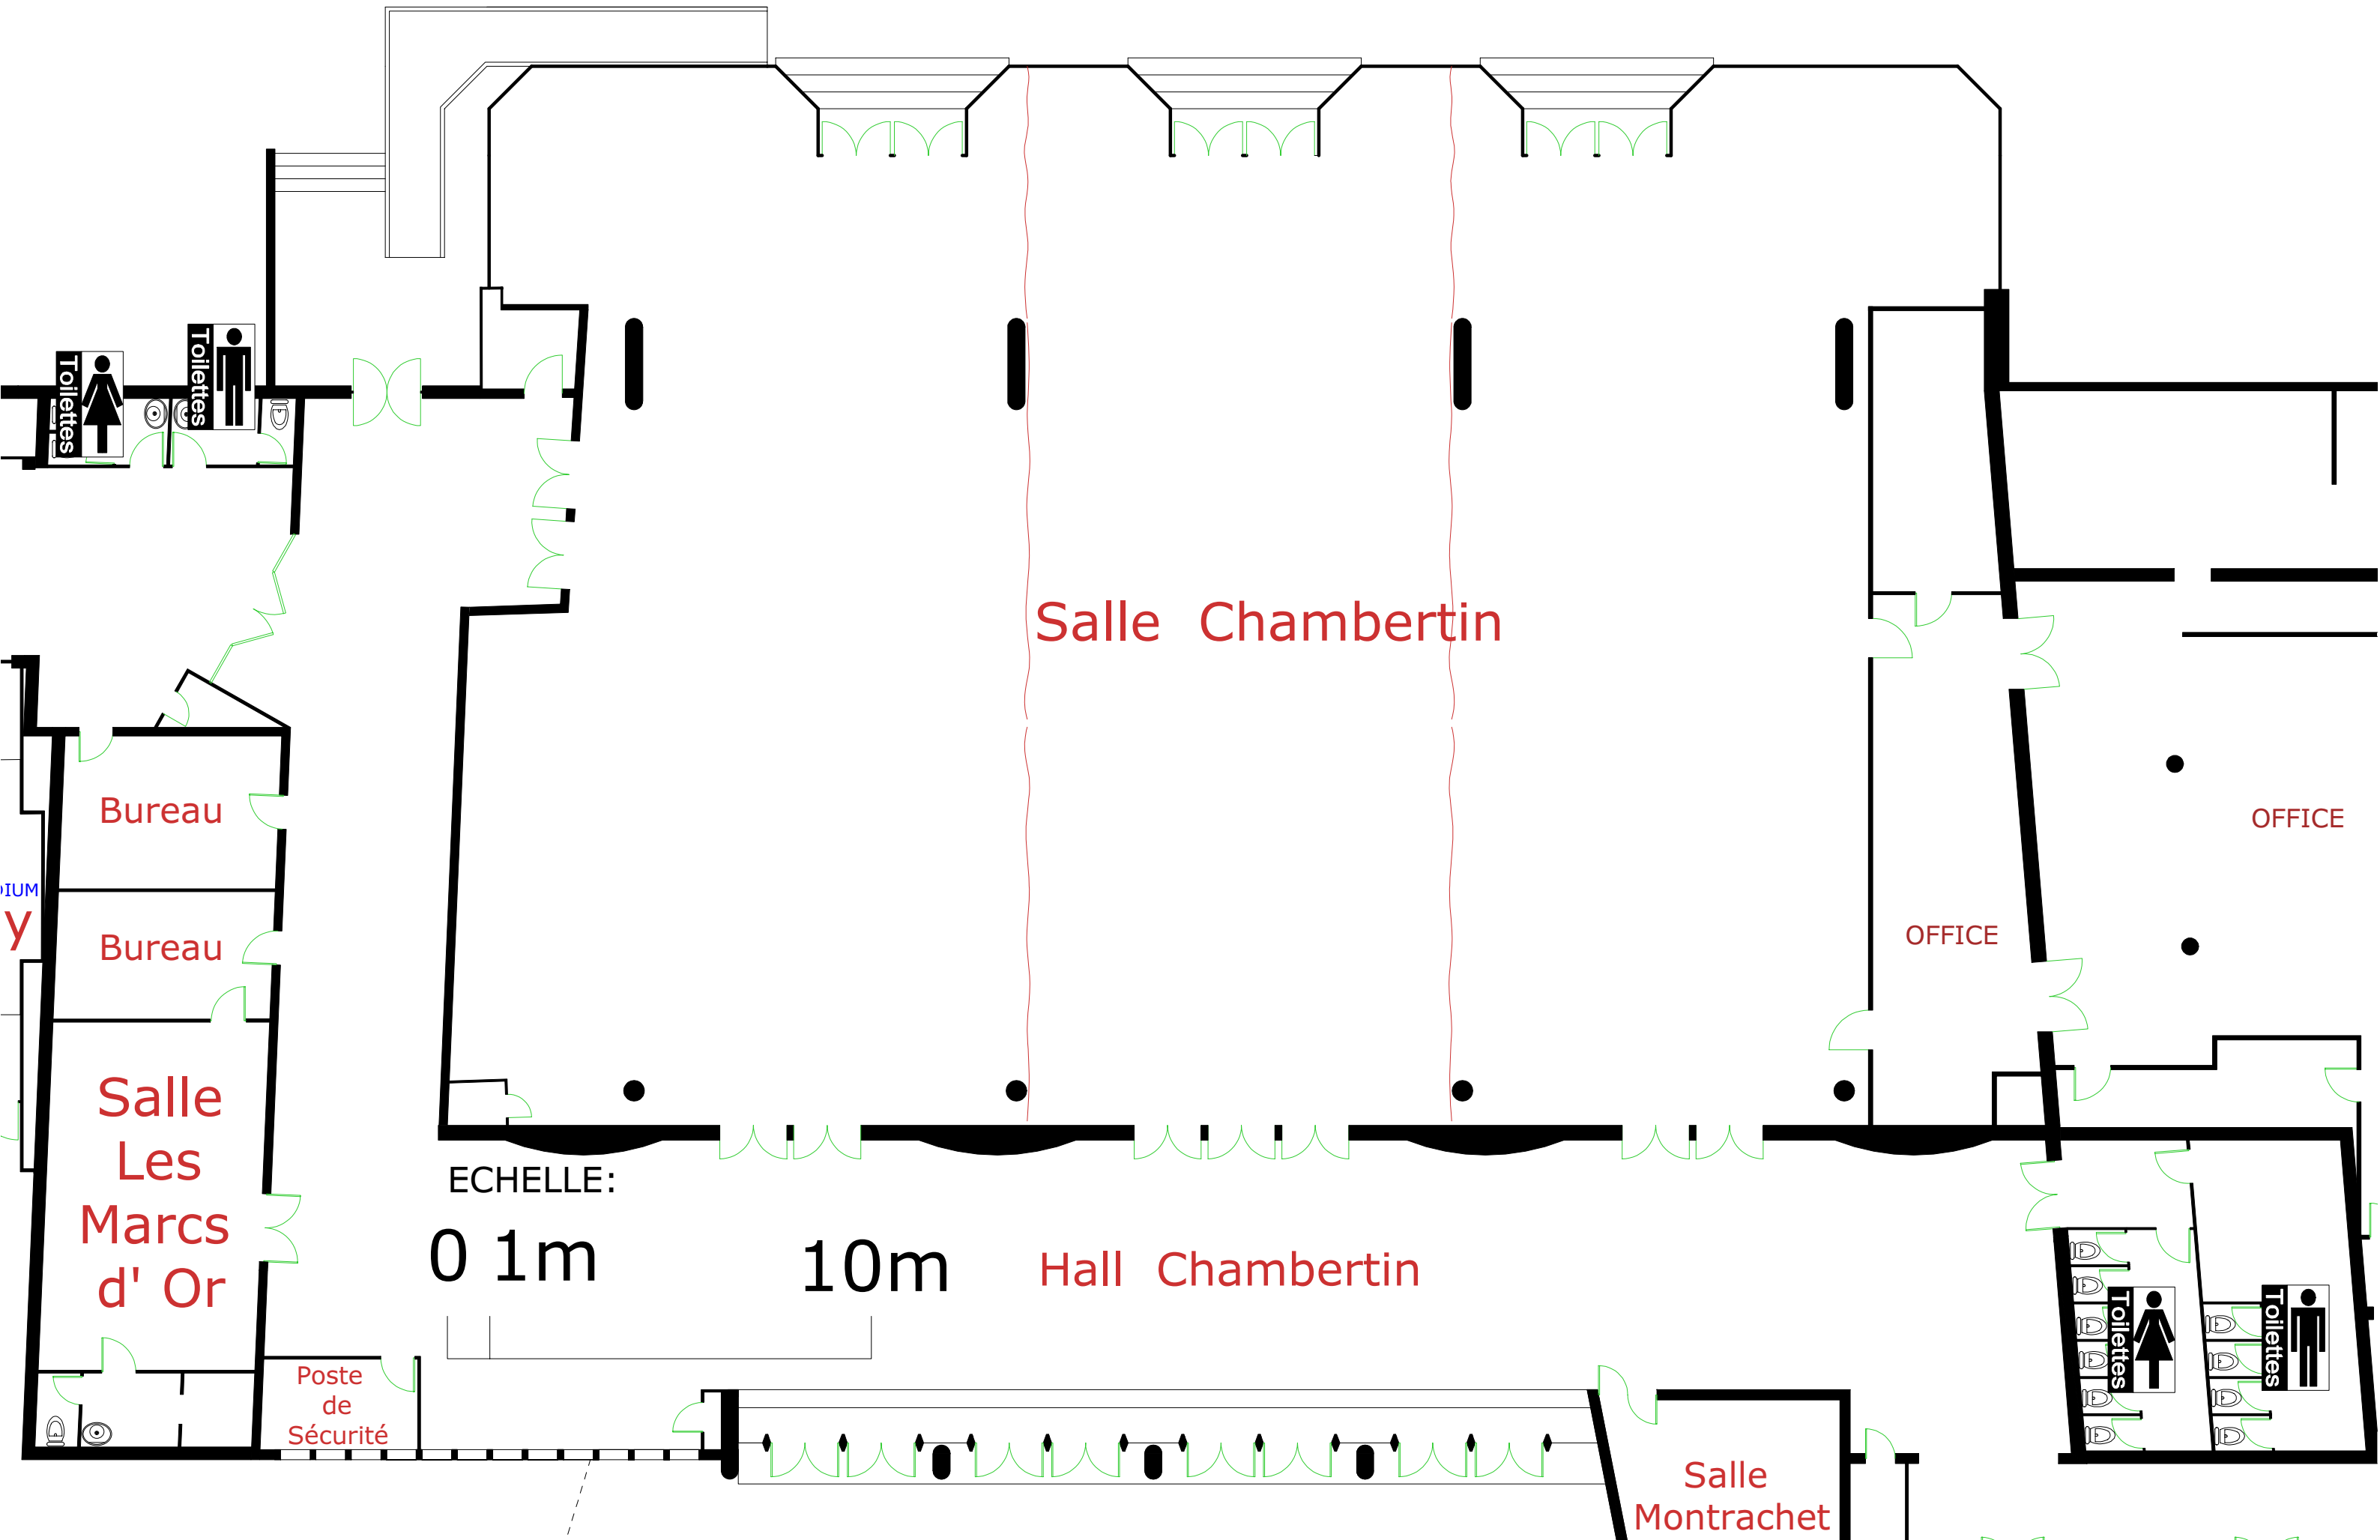

SALLE CHAMBERTIN

ÉQUIPEMENTS

- Alimentation électrique par canalis
- Au plafond 2 x 40kwh
- Au sol 2x 40kwh et 2 x 20kwh
- Réseau Wifi Dijon Congrexpo
- Sonorisation indépendante
- Salle divisible en 3 zones par des rideaux
- Eclairage graduable par zone
- Climatisation par zone
- Sol revêtement plastique
- Rideaux occultants motorisés

SERVICES GÉNÉRAUX

- Accès direct au Hall 1
- Accessibilité PMR
- Vestiaires, hall d'accueil, sanitaires

PALAIS DES CONGRÈS
REZ DE CHAUSSEE

HALL 1

Salle Chambertin

Bureau

Bureau

Salle
Les
Marcs
d' Or

Poste
de
Sécurité

ECHELLE:

0 1m

10m

Hall Chambertin

OFFICE

OFFICE

Salle
Montrachet