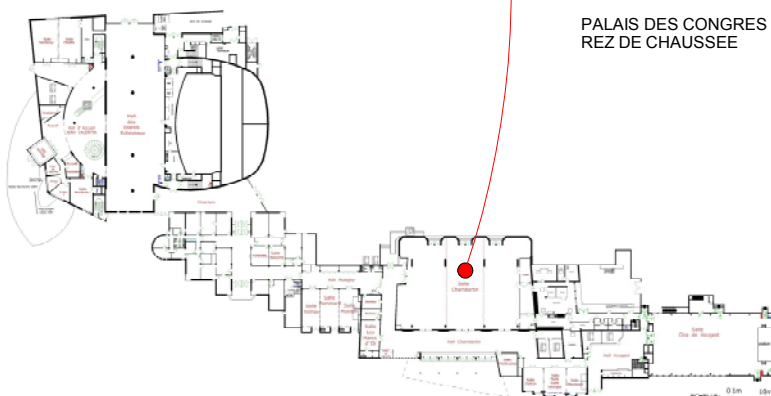

SALLE CHAMBERTIN

ÉQUIPEMENTS

- Alimentation électrique par canalis
- Au plafond 2 x 40kwh
- Au sol 2x 40kwh et 2 x 20kwh
- Réseau Wifi Dijon Congrexpo
- Sonorisation indépendante
- Salle divisible en 3 zones par des rideaux
- Eclairage graduable par zone
- Climatisation par zone
- Sol revêtement plastique
- Rideaux occultants motorisés

SERVICES GÉNÉRAUX

- Accès direct au Hall 1
- Accessibilité PMR
- Vestiaires, hall d'accueil, sanitaires

PALAIS DES CONGRÈS
REZ DE CHAUSSEE

HALL 1

Salle Chambertin

Bureau

Bureau

Salle
Les
Marcs
d' Or

Poste
de
Sécurité

ECHELLE:

0 1m

10m

Hall Chambertin

OFFICE

OFFICE

Salle
Montrachet